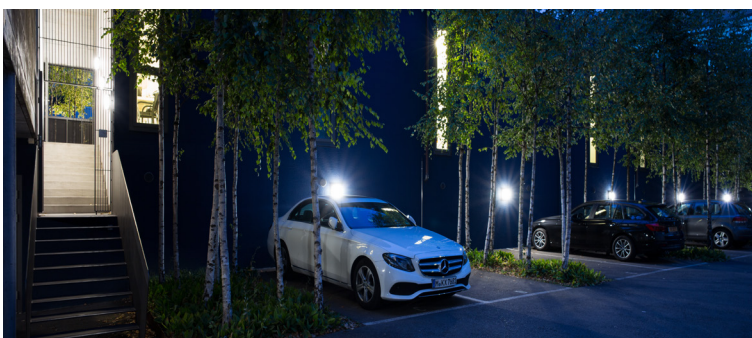

Hotel Greulich

Das beliebte Business-Hotel liegt verkehrsgünstig in einer ruhigen Nachbarschaft. Die neue Aussenbeleuchtung mit Logo-Akzentuierung und beleuchteten Türen lenkt den Blick anreisender Gäste zielsicher zum Eingang.

Verkehrszonen und Parkplatz sind mit hochwertigen Glasleuchten elegant und optimal beleuchtet.

LED-Leuchtmittel reduzieren Energiekosten und Wartungsaufwand.

Zürich

Projektart

Hotel

Auftrag

Planung, Realisierung