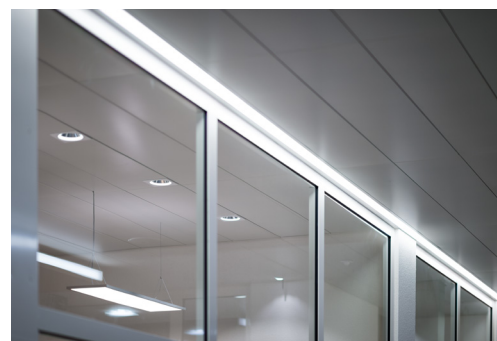

Baumeister Kurszentrum

Das Kurszentrum des Baumeisterverbandes Zürich wurde komplett saniert und erhielt eine vollständig neu geplante Beleuchtung. Der grosszügige Foyerbereich ist Herz des sehr transparent gestalteten Innenraumes und öffnet sich dank vertikaler Wandbeleuchtung dem Besucher. Das Café, die Büros etc. erhielten eine ansprechende Mischung aus Arbeitsplatz- und Akzentbeleuchtung. Auch die Schulungsräume wurden attraktiv mit Licht gestaltet.